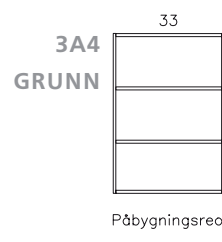

Bring TITAN med deg inn på cellekontoret, eller ut i det åpne kontorlandskapet. Blant de mange valgmulighetene vil du finne praktiske og estetiske løsninger som dekker dine innredningsbehov i ethvert miljø.

Gjennom et bredt spekter av modulstørrelser, farger og utførelser lar TITAN deg kombinere reoler, skap og tilbehør til et spennende resultat. Fleksible og ergonomiske løsninger, høy produksjonskvalitet samt visuell helhet, bidrar til et totalinntrykk som gjør arbeidsplassen din til et trivelig sted å være.

Alle Svenheims bordserier passer sammen med TITAN oppbeiring.