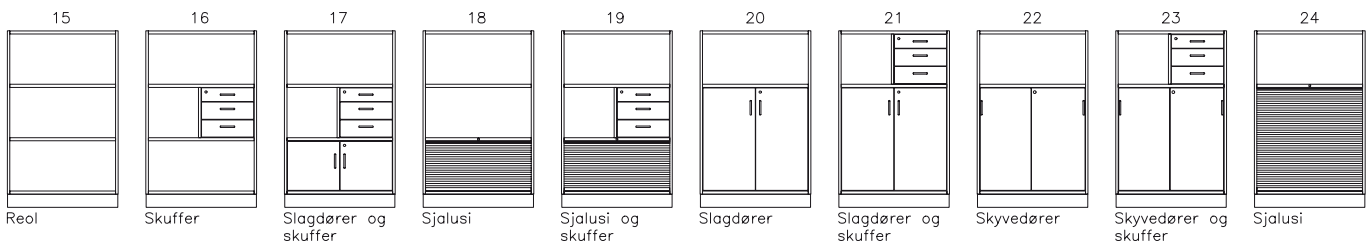

TITAN MULIGHETENE ER MANGE

I dag har alle organisasjoner behov for dynamiske innredningsløsninger som kan endres i takt med skiftende arbeidsformer og gruppekonstellasjoner. Personlige behov kombineres med felleskapets helhet. Bedrifter skreddersyr løsninger tilpasset egen organisasjon. TITAN oppbevaring fra Svenheim er et resultat av denne utviklingen.

1A4
GRUNN

2A4
DYP

3A4
DYP

4A4
DYP

5A4
GRUNN

SKUFFER

POST DYP