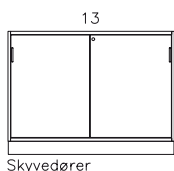

Bring TITAN med deg inn på cellekontoret, eller ut i det åpne kontorlandskapet. Blant de mange valgmulighetene vil du finne praktiske og estetiske løsninger som dekker dine innredningsbehov i ethvert miljø.

Gjennom et bredt spekter av modulstørrelser, farger og utførelser lar TITAN deg kombinere reoler, skap og tilbehør til et spennende resultat. Fleksible og ergonomiske løsninger, høy produksjonskvalitet samt visuell helhet, bidrar til et totalinntrykk som gjør arbeidsplassen din til et trivelig sted å være.

Alle Svenheims bordserier passer sammen med TITAN oppbeiring.