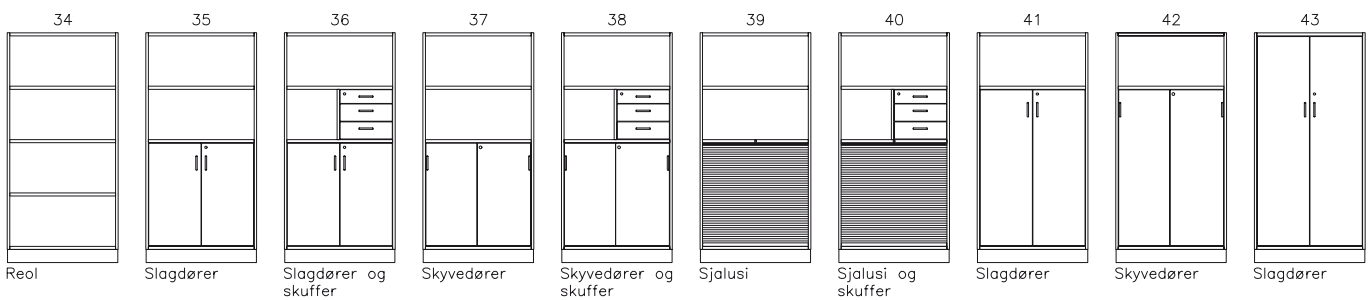

1A4
GRUNN

2A4
DYP

3A4
DYP

4A4
DYP

5A4
GRUNN

SKUFFER

POST DYP

Bring TITAN med deg inn på cellekontoret, eller ut i det åpne kontorlandskapet. Blant de mange valgmulighetene vil du finne praktiske og estetiske løsninger som dekker dine innredningsbehov i ethvert miljø.

Grå

Hvit

TITAN modell	høyde*	bredde	dybde
1A4 grunn reol påbygg	384	800	304
2A4 grunn reol påbygg	768	800	304
2A4 dypt skap, smal type	890	420	400
2A4 dyp reol/skap	890	800	400
2A4 dypt skyvedørskap, bred type	890	1200	400
3A4 grunn reol påbygg	1152	800	304
3A4 dypt skap, smal type	1274	420	400
3A4 dyp reol/skap	1274	800	400

TITAN modell	høyde*	bredde	dybde
3A4 dypt skyvedørskap, bred type	1274	1200	400
4A4 dyp reol/skap,	1658	800	400
4A4 dypt garderobeskap	1658	600	400
4A4 grunn reol	1658	800	304
5A4 grunn reol	2042	800	304
Mobil skuffeseksjon, 3 el. 4 skuffer	630	432	558
Løs skuffekassett	358	355	330