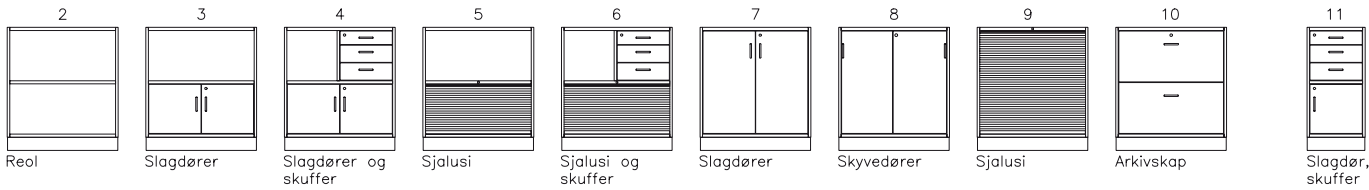

TITAN

MULIGHETENES SERIE

Svenheim
KONTORMØBLER

www.svenheim.no

TITAN MULIGHETENE ER MANGE

I dag har alle organisasjoner behov for dynamiske innredningsløsninger som kan endres i takt med skiftende arbeidsformer og gruppekonstellasjoner. Personlige behov kombineres med felleskapets helhet. Bedrifter skreddersyr løsninger tilpasset egen organisasjon. TITAN oppbevaring fra Svenheim er et resultat av denne utviklingen.

1A4
GRUNN

2A4
DYP

3A4
DYP

4A4
DYP

5A4
GRUNN

SKUFFER

POST DYP

Bring TITAN med deg inn på cellekontoret, eller ut i det åpne kontorlandskapet. Blant de mange valgmulighetene vil du finne praktiske og estetiske løsninger som dekker dine innredningsbehov i ethvert miljø.

Grå

Hvit

TITAN modell	høyde*	bredde	dybde
1A4 grunn reol påbygg	384	800	304
2A4 grunn reol påbygg	768	800	304
2A4 dypt skap, smal type	890	420	400
2A4 dyp reol/skap	890	800	400
2A4 dypt skyvedørskap, bred type	890	1200	400
3A4 grunn reol påbygg	1152	800	304
3A4 dypt skap, smal type	1274	420	400
3A4 dyp reol/skap	1274	800	400

TITAN modell	høyde*	bredde	dybde
3A4 dypt skyvedørskap, bred type	1274	1200	400
4A4 dyp reol/skap,	1658	800	400
4A4 dypt garderobeskap	1658	600	400
4A4 grunn reol	1658	800	304
5A4 grunn reol	2042	800	304
Mobil skuffeseksjon, 3 el. 4 skuffer	630	432	558
Løs skuffekassett	358	355	330