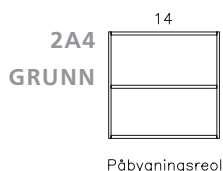

Bring TITAN med deg inn på cellekontoret, eller ut i det åpne kontorlandskapet. Blant de mange valgmulighetene vil du finne praktiske og estetiske løsninger som dekker dine innredningsbehov i ethvert miljø.

Gjennom et bredt spekter av modulstørrelser, farger og utførelser lar TITAN deg kombinere reoler, skap og tilbehør til et spennende resultat. Fleksible og ergonomiske løsninger, høy produksjonskvalitet samt visuell helhet, bidrar til et totalinntrykk som gjør arbeidsplassen din til et trivelig sted å være.

Alle Svenheims bordserier passer sammen med TITAN oppbeiring.